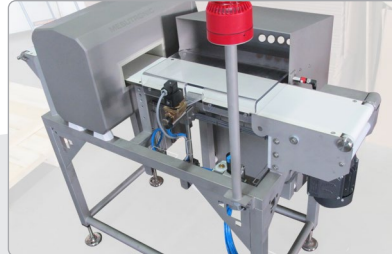

Ihre Wünsche, unsere Aufgabe

Speziell auf den Kunden zugeschnittene Lösungen erleichtern die Integration, sparen Kosten und verringern gerade bei bestehenden Linien Einführungsbarrieren. Sie reichen von einfachen Flanschen bei Metallseparatoren bis hin zu speziell entworfenen Förderanlagen mit mehreren Metern Breite. Wir arbeiten stets mit unseren Kunden im Dialog, um ein zuverlässiges und wirtschaftlich optimales Ergebnis sicherzustellen. Dies wird durch ein kompetentes Team an Mitarbeitern ermöglicht. Kern der Mesutronic ist die hohe Affinität für kreative Lösungen in allen Bereichen, von Vertrieb über Applikation, mechanischer und elektronischer Entwicklung bis hin zu Fertigung und After-Sales. Unterstützt werden sie von modernen Arbeitsmitteln und einer in die ISO 9001 eingebetteten Prozesswelt.