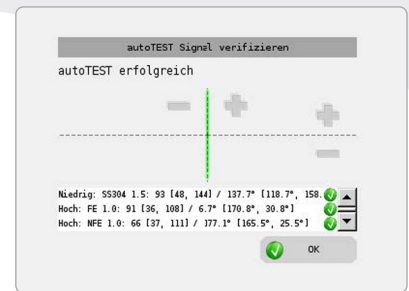

autoTEST

**Système de contrôle entièrement automatique
pour systèmes AMD 07**

Fiable et sûr pour le processus

Le processus de test automatisé empêche de manière fiable les erreurs opératoires dues à une mauvaise position des corps de test ou à des procédures de test incorrectes. Les efforts de test manuels sont considérablement réduits. Cela permet au système d'avoir un temps d'amortissement court. Les résultats sont beaucoup plus fiables et reproductibles. L'électronique autoTEST est indépendante du détecteur de métaux et est uniquement contrôlée via le même affichage. La communication avec le détecteur de métaux se fait via Ethernet.

Conforme à la conception et à la gestion des données

Les séquences programmées correspondent à des processus de tests prescrits. Cela signifie qu'ils peuvent être facilement intégrés dans les concepts HACCP existants. L'enregistrement complet de tous les événements et résultats garantit une traçabilité à tout moment. Les tests peuvent être effectués soit en fonction d'événements (par exemple lors d'un changement de produit), soit en fonction du temps (toutes les 2 heures).